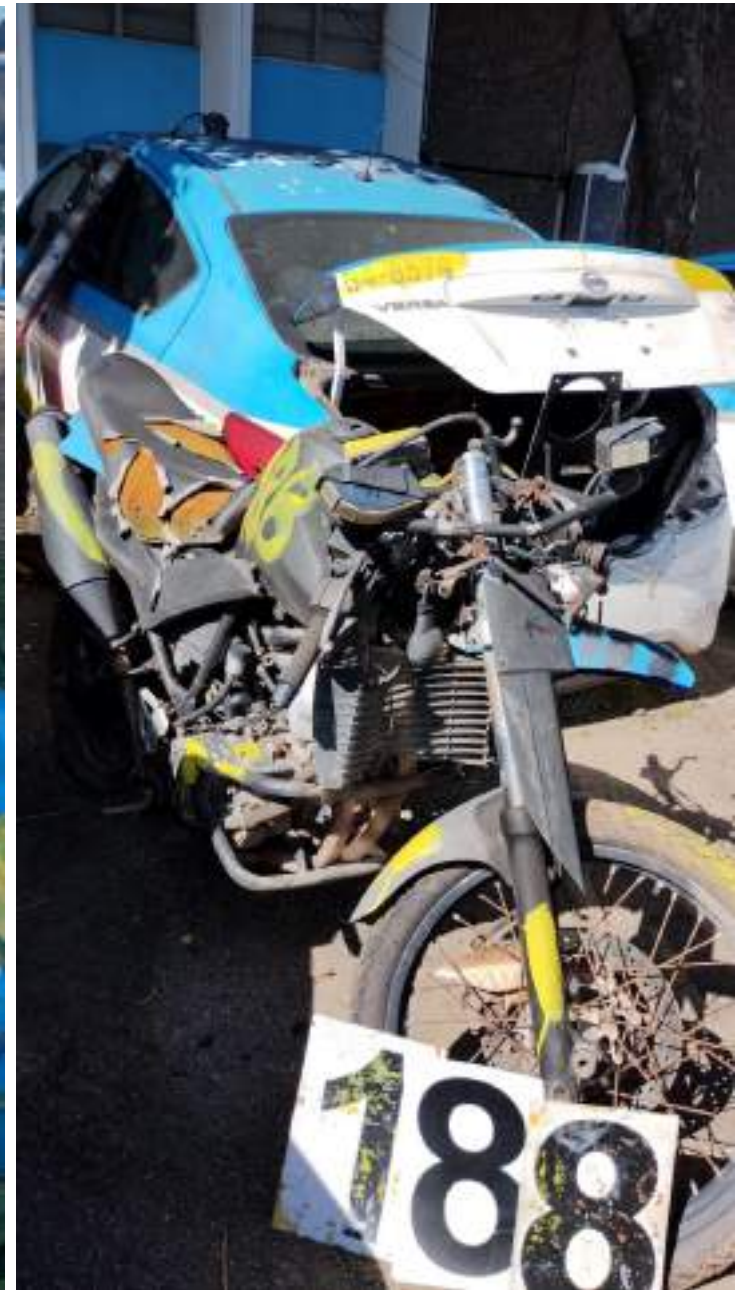

LOTE Nº 188

VALOR DE R$ 1.200,00

FORD/KA SEDAN

FORD/KA SEDAN

YAMAHA/XT 660R